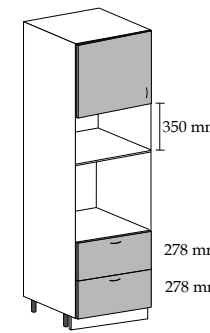

KV61UVM

900 x 600 x 600

KV82UV

900 x 800 x 600

KAPP INT.KÜLMIKULE

KK62

2160 x 600 x 600

KAPP AHJULE

KK61S2

2160 x 600 x 600

KAPP AHJULE JA MIKROLE

KKM61S2

2160 x 600 x 600

NURGAKAPID

KN87

900 x 870 x 870 (ukse laius 395)