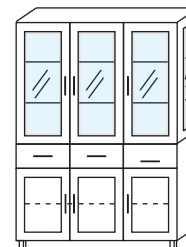

Vitriin 148/1
(90 x 148)

Vitriin 167/1
(46 x 167)

Vitriin 167/2
(90 x 167)

Vitriin 167/3
(90 x 167)

Vitriin 167/4
(133 x 167)

Vitriin 186/1
(90 x 186)

Vitriin 186/2
(133 x 186)

Sarja valmistatakse kasepuidust
Vaikseltsulguvad ukse ja sahtlid
Tavasügavus on 42 cm, mini sügavus on 32 cm
Käepidemed 3 varianti: rst, valge, must
Jalaosa 2 varianti: puitjalg 10 cm, tsokkel 6 cm.