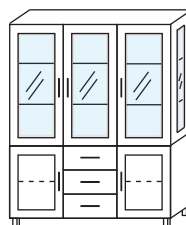

Vitriin 148/1
(90 x 148)

Vitriin 167/1
(46 x 167)

Vitriin 167/2
(90 x 167)

Vitriin 167/3
(90 x 167)

Vitriin 167/4
(133 x 167)

Vitriin 186/1
(90 x 186)

Vitriin 186/2
(133 x 186)

Sarja valmistatakse kasepuidust
Vaikseltsulguvad ukse ja sahtlid
Tavasügavus on 42 cm, mini sügavus on 32 cm
Käepidemed 3 varianti: rst, valge, must
Jalaosa 2 varianti: puitjalg 10 cm, tsokkel 6 cm.